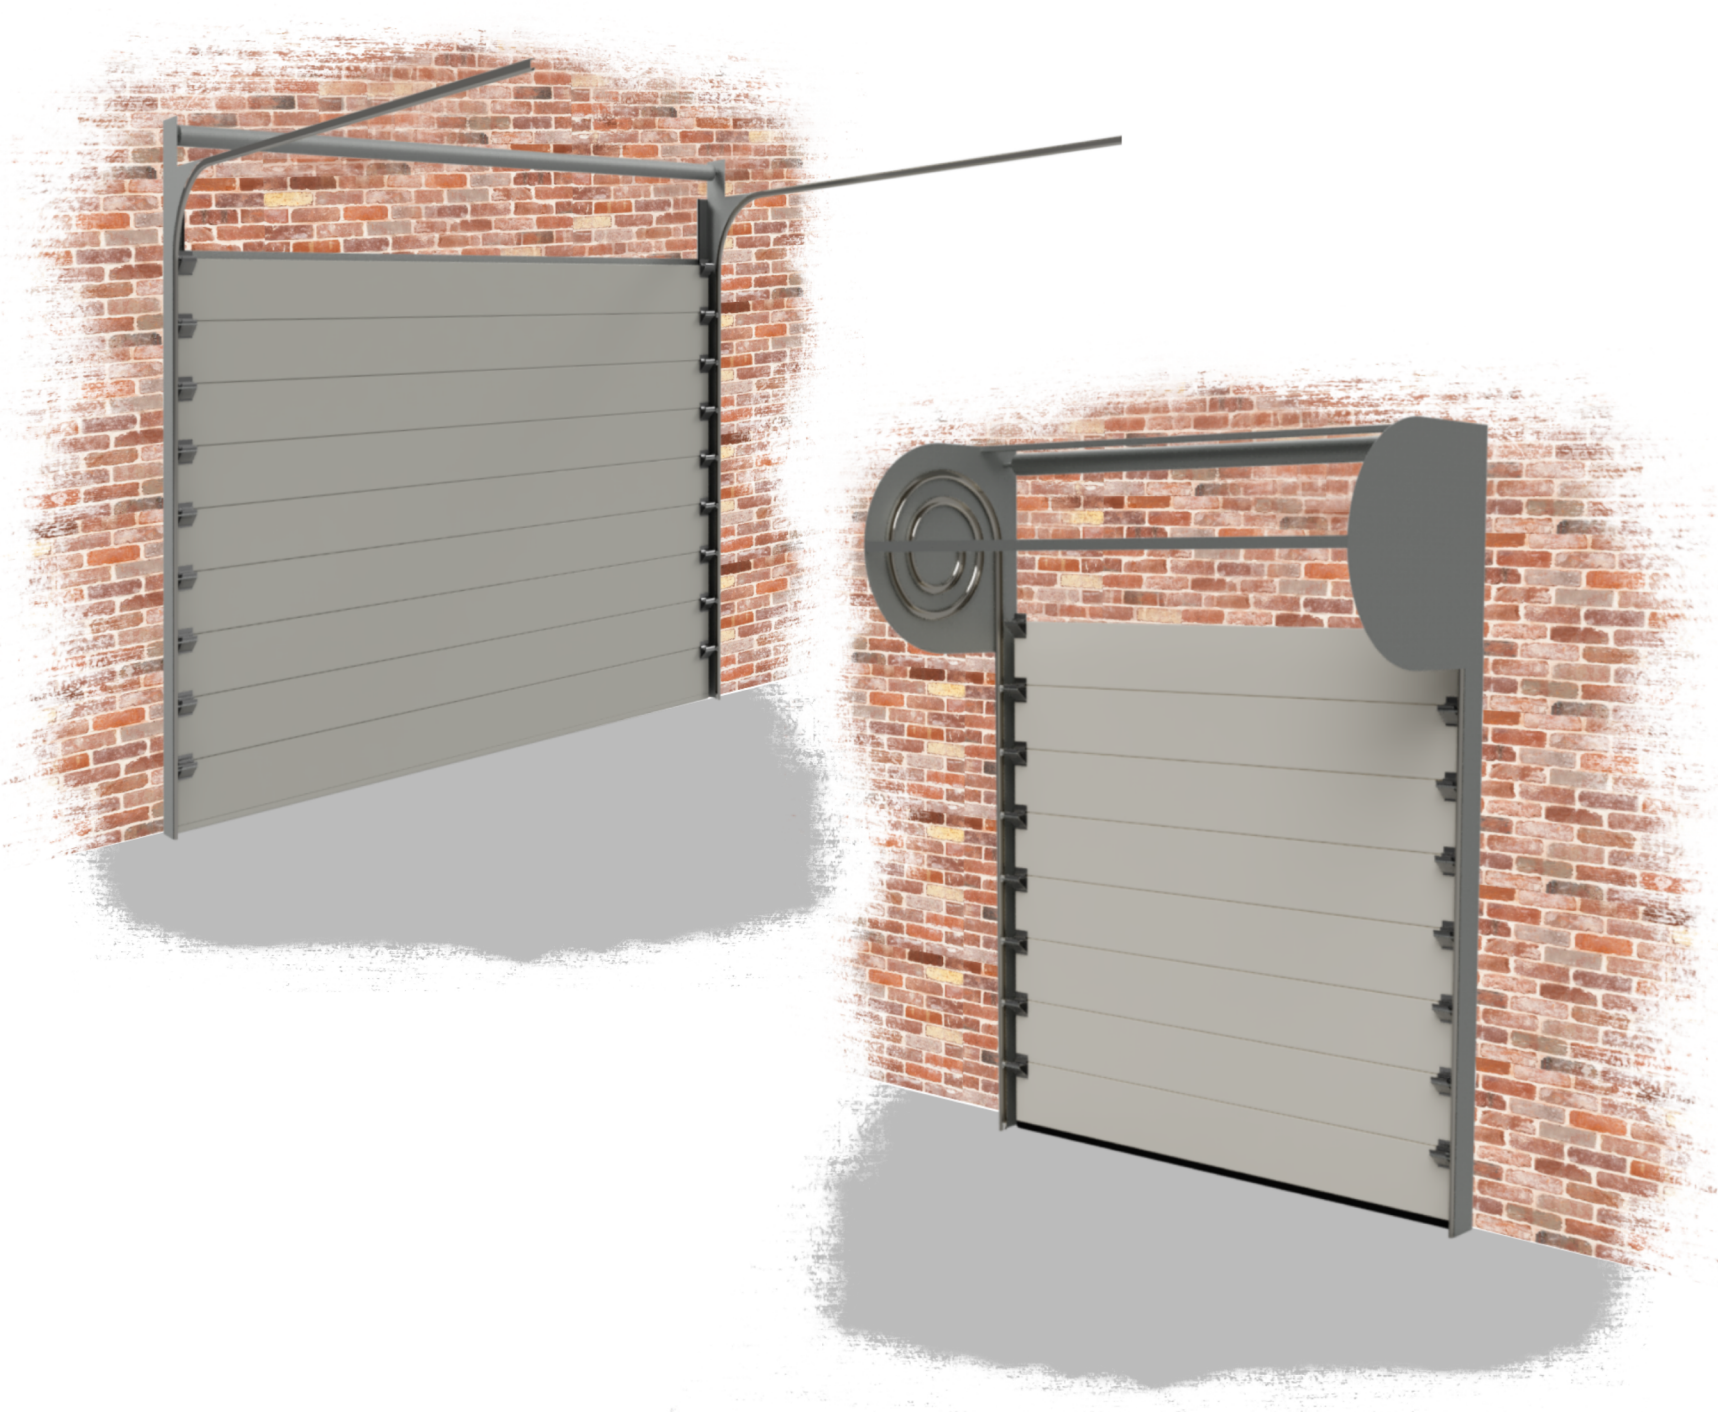

Guga Range

Guga600 / Guga1000

Inovácia v bránovom priemysle

Brány Guga nahrádzajú zvyčajné riešenie, kedy sa inštalujú 2 brány za sebou - sekčná brána pre uzavretie a zabezpečenie v noci a rýchlobežná fóliová brána, ktorá sa používa počas dňa.

Brány Guga v sebe kombinujú rýchlosť, skvelé izolačné vlastnosti a bezpečnosť.

Guga600 / Guga1000

Špecifikácia	Štandardné parametre
Motor	Na strane
Maximálny prechod	5000x5500 mm (š x v)
Výška prekladu	600 mm / 1000 mm
Koľajnice	Zinkované
Ovládanie	Otvor / Stop / Zatvor tlačidlá na riadiacej jednotke
Pancier	40mm PUR panel
Okienka	Na požiadanie - možnosť vyberu Okienka 610x145 mm Hliníková sekcia
Bezpečnosť	Bezpečnostná svetelná mreža
Rýchlosť	1.0 m/s
Použitie	Interiér / Exteriér

Konštrukcia: Materiál a farby

Zinok

Panel: Štandardné farby

RAL
9002

RAL
9006

Panel: Dostupné farby

RAL
1003

RAL
3002