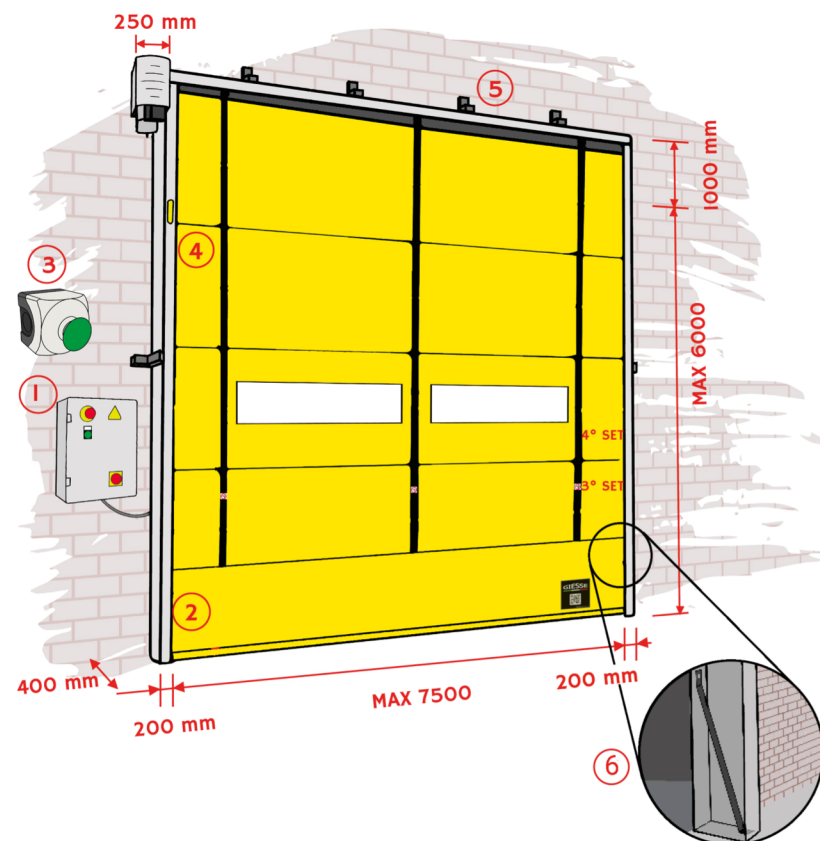

# FOLD-Option

### Made in ITALY, pre exteriérové aplikácie

Brány FOLD-Up® sú vhodné pre väčšie priechody a všetky druhy priemyselných aplikácií.

Brány FOLD-Up® sú svojou konštrukciou veľmi odolné voči vetru, uplatnenie nájdu hlavne v ťažkom priemysle.

# FOLD-Up®

Plachtu dokážeme digitálne potlačiť ľubovoľnou grafikou na žiadosť zákazníka.

Špecifikácia	Štandardné parametre
Motor	Na strane alebo predsađený
Maximálny prechod	7500x6000 mm ( š x v )
Veľkosť bubna	400x200 mm
Koľajnice	Samonosný rám s predpripravená kabeláž
Ovládanie	Štart / Stop tlačidlá a LED blikač
Plachta	PVC 1200 gr/m2 s ocelovými výstuhami
Okenka	1 rad, každé 1000x300 mm
Bezpečnosť	Bezpečnostná svetelná mreža
Rýchlosť	0.8 m/s
Použitie	Interiér / Exteriér
Odolnosť voči vetru	Trieda 2